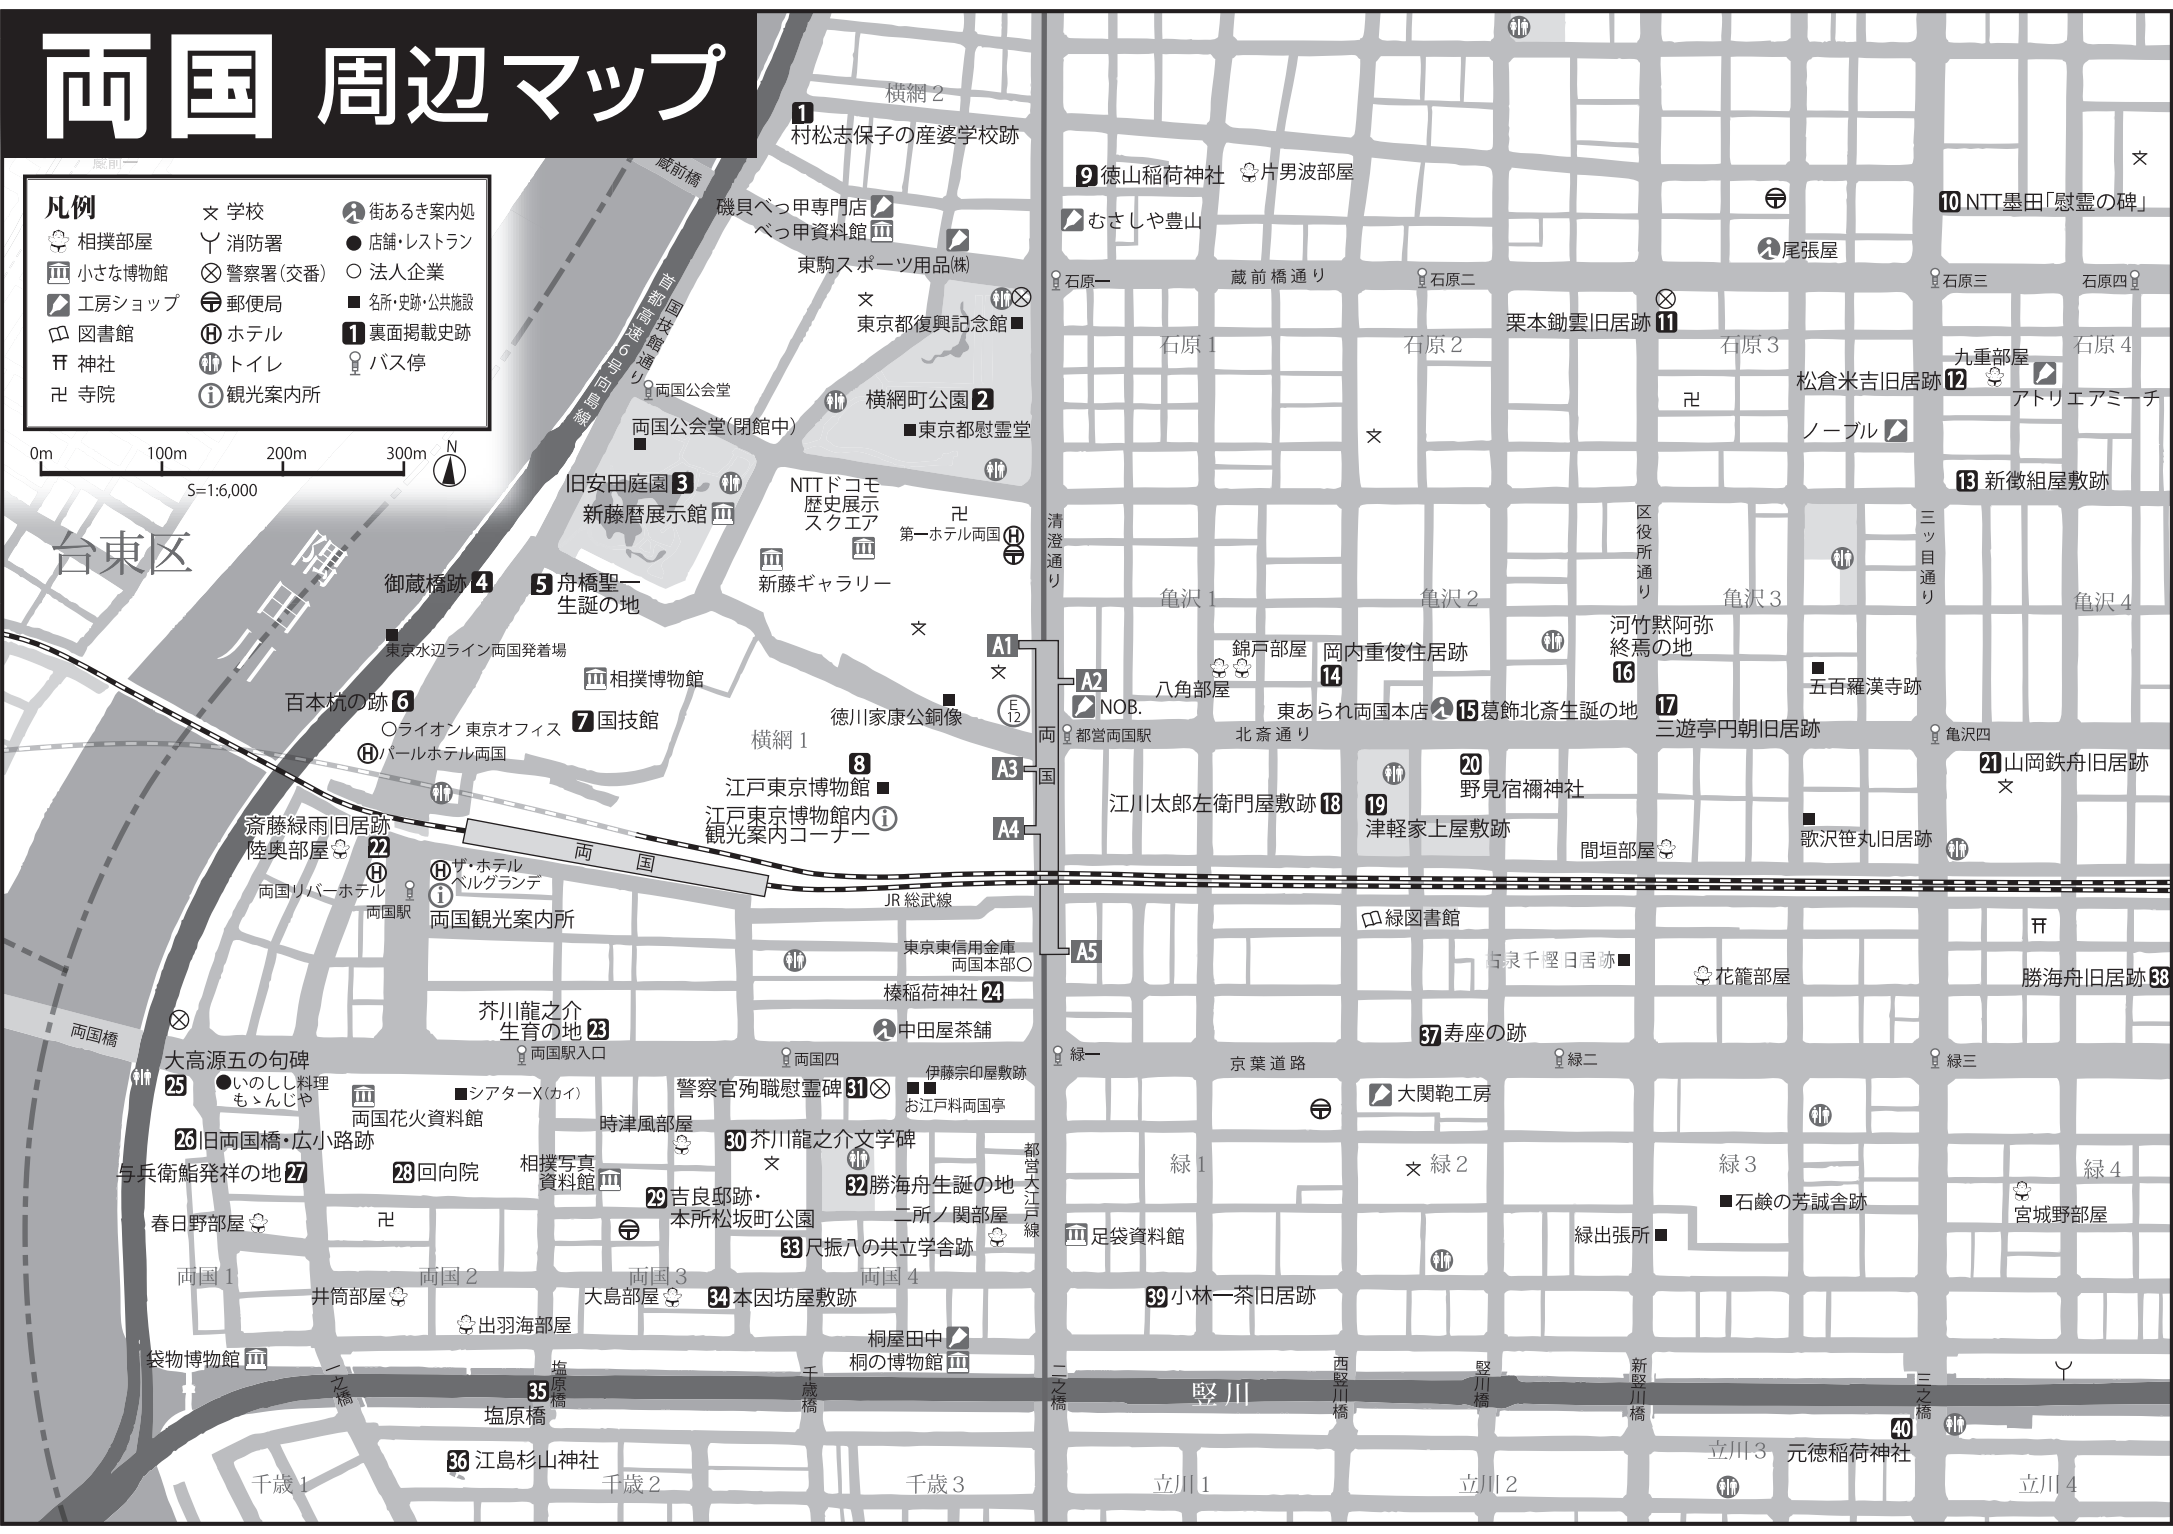

# 両国 周辺マップ

凡例		
	文 学校	
	⊗ 警察署(交番)	● 店舗・レストラン
	〒 郵便局	○ 法人企業
	Ⓜ ホテル	■ 名所・史跡・公共施設
	♿ トイレ	① 裏面掲載史跡
	Ⓜ 観光案内所	Ⓜ バス停

台東区