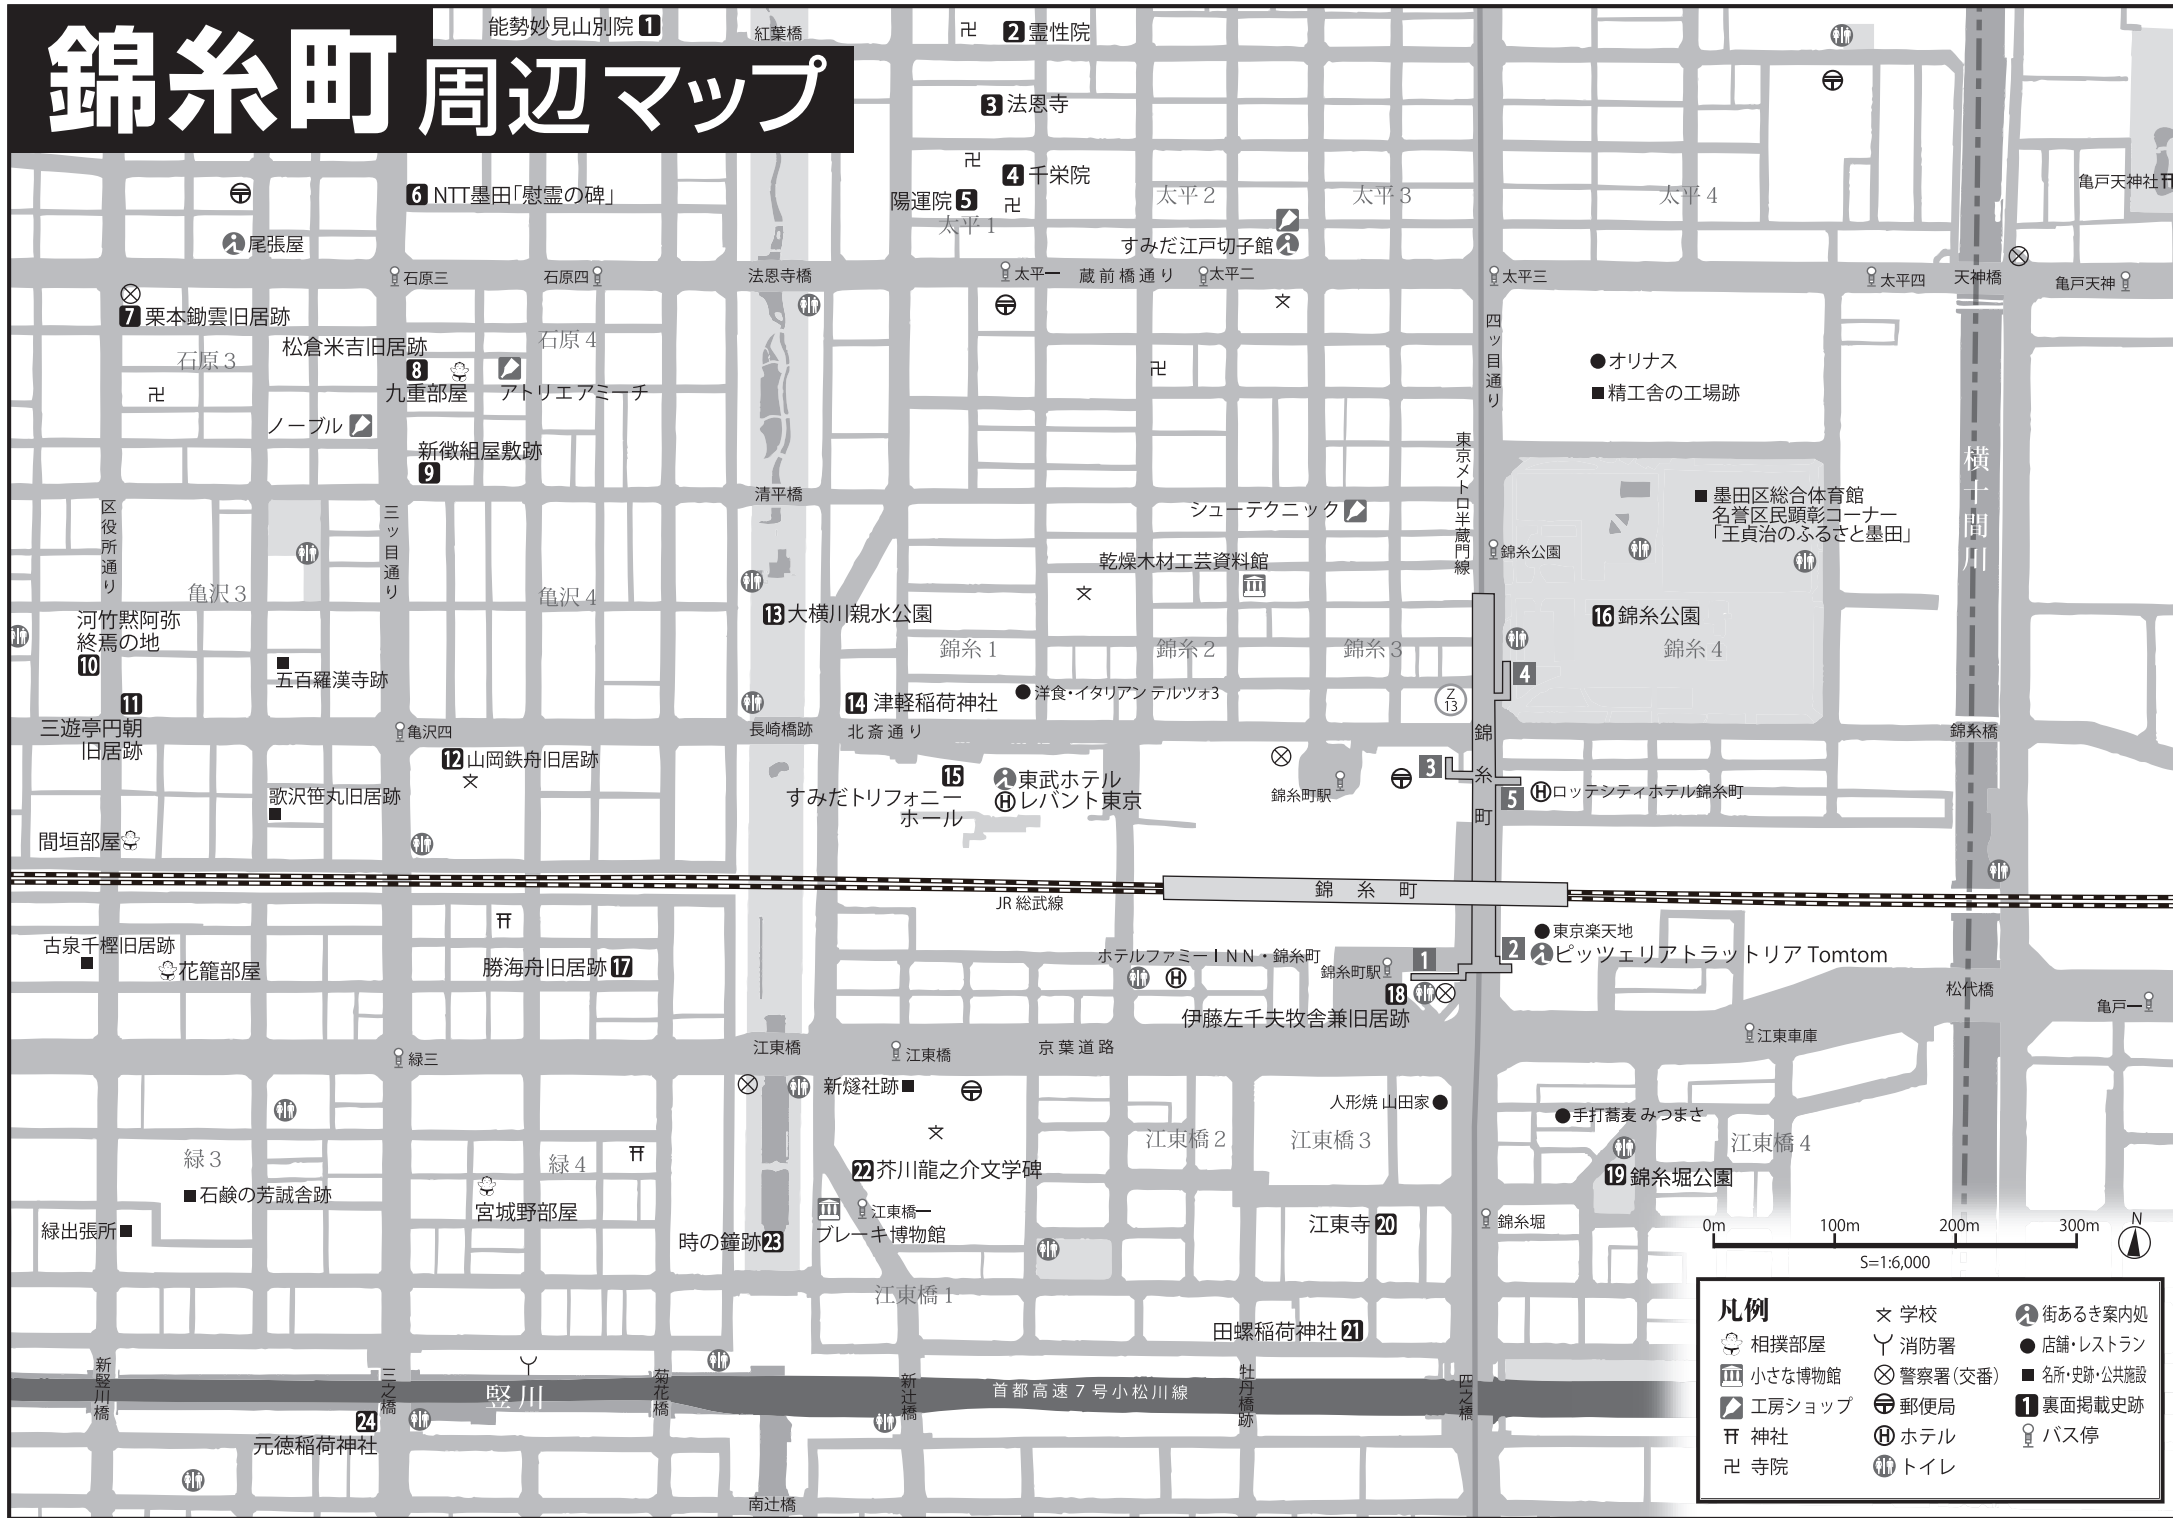

# 錦糸町 周辺マップ

凡例					
○	相撲部屋	×	警察署(交番)	●	街あるき案内処
■	小さな博物館	⊕	郵便局	●	店舗・レストラン
◻	工房ショップ	Ⓜ	ホテル	■	名所・史跡・公共施設
卍	神社	Ⓜ	トイレ	1	裏面掲載史跡
卍	寺院			Ⓜ	バス停